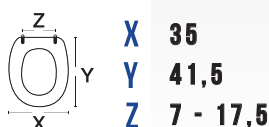

ADATTABILE A:
FALERI: DUETTO TONDO