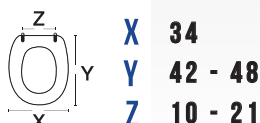

ADATTABILE A:

AZZURRA: DEA, VAVID: ORIENTALE, G.S.I.: EMBASSY, G.S.I.: GINEVRA, G.S.I.: PITTI, HIDRA: TOPLINE, CIERRE SANITARI: DEA, CIERRE SANITARI: DESIRE', CIERRE SANITARI: PIUMA, DELTA: SAMARA, FALERI: CHIARA, VULCANO: PRIMAVERA