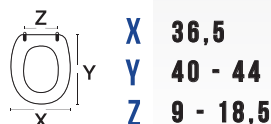

RAK
CERAMICS

NOME ILLUSION
COLORI DISPONIBILI Bianco

MATERIALE Termoidurente
CASA CERAMICA R.A.K. CERAMICS
CERNIERA TIPO C - Espansione avvitabile dall'alto

CODICE RICAMBIO