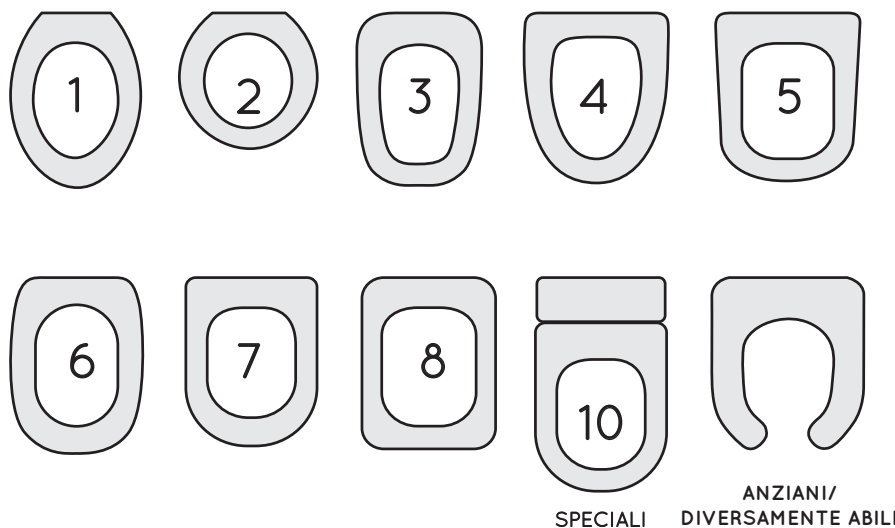

3 step fondamentali per scegliere il copriwater giusto

1. IDENTIFICARE LA FORMA TIPO

2. MISURARE