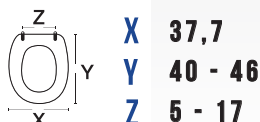

ADATTABILE A:
GALASSIA: ERGO