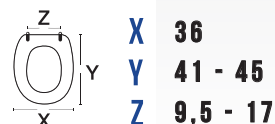

**CODICE RICAMBIO**

**ADATTABILE A:**

LINPHA: SARA SOFT CLOSE