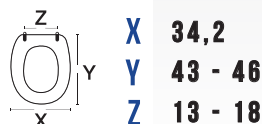

ADATTABILE A:
POZZI GINORI: 900