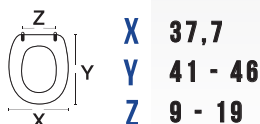

ADATTABILE A:

POZZI GINORI: MONTEBIANCO