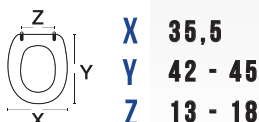

ADATTABILE A:

IDEAL STANDARD: GEMMA